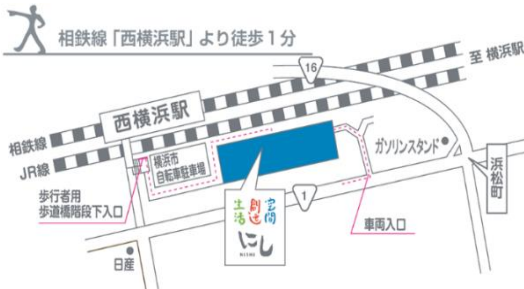

8月7日(月)
応募締切

場所：生活創造空間にし(西区浜松町14-40)

<当日の予定>

16:30~17:00 1Fインラス：おもちゃのはこコンサート

17:10~18:30 5F食堂：コンサート終了後、お食事の提供

15歳以下は無料 / その他の方はお一人100円

今回の
内容は…

秋の夜長にリラックス&リフレッシュ

※詳細は裏面にて。

【会場地図】

かえ みち くら しんぱい かた そうたん
 帰り道が暗くて心配な方、ぜひご相談ください！

ぶじ たい おく
 「無事かえる隊」が送りますよ！

《共催》おもちゃのはこ
 生活創造空間にし
 (株)ニッコトラスト

《お問い合わせ先》 ☎045-250-6506
 (みんなの節供担当まで)

<諸注意>

※ご相談内容には出来る限りお応えできるように努めますが、ご要望にお応えできない場合がございます。あらかじめご了承ください。