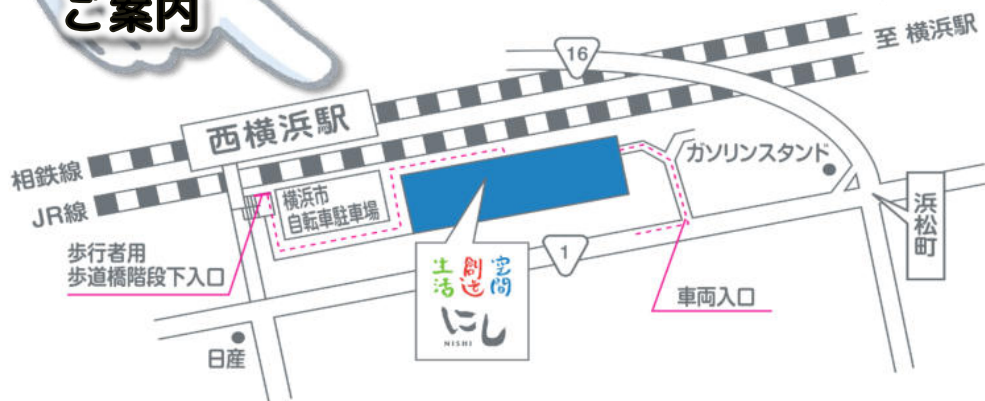

のど自慢に参加されるみなさま

生活創造空間にし
SSKN
のど自慢
~第24回目~
4月30日(木)

SSKNのど自慢は、今回で第24(にし)回！この2年間で、西区地域の一～六地区のみなさんや他施設の方々にご参加いただき、藤棚地域ケアプラザさんと協働開催した出張型『SSKNのど自慢in藤棚まつり』、西区シニアクラブ連合会さんとの交流等、事業所や世代を越えて“歌”を通じ、つながりが大きく広がりました。

更に多くの方にご参加して頂きたいので、気軽な挑戦・観覧をお待ちしております。「歌ってみたい」、その気持ちだけで大歓迎！一緒に第24回をゆるっと盛り上げましょう！

地域交流担当 古田中

※参加希望の方は、ガッツ・ビーと西 045-250-6506 のど自慢担当まで

お問い合わせ
&
ご案内

生活創造空間にし

検索

生活創造空間にし

横浜市西区浜松町14-40

就労サポートセンター