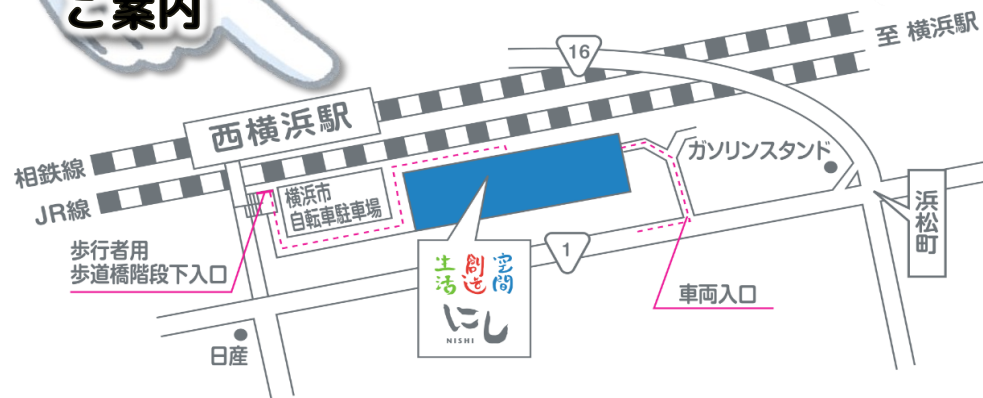

今年のエントリーパンです！
下記の二次元コードにて、
事前投票ができます！
『SHALALA BAKERY』を検索♪

パンフェス10周年記念の
限定パンはこちら！

3月6日(金)～8日(日)開催

『王様のフォカッチャ』

パン好きのパン好きによるパン好きのための

パンのフェス
AWARD
クラウン

パンのフェス
アワード2025
開催！！

お問い合わせ
&
ご案内

生活創造空間にし

検索

生活創造空間にし

横浜市西区浜松町14-40

就労サポートセンター

エヌ・クラブ

☎：045-250-6470

地域活動ホーム