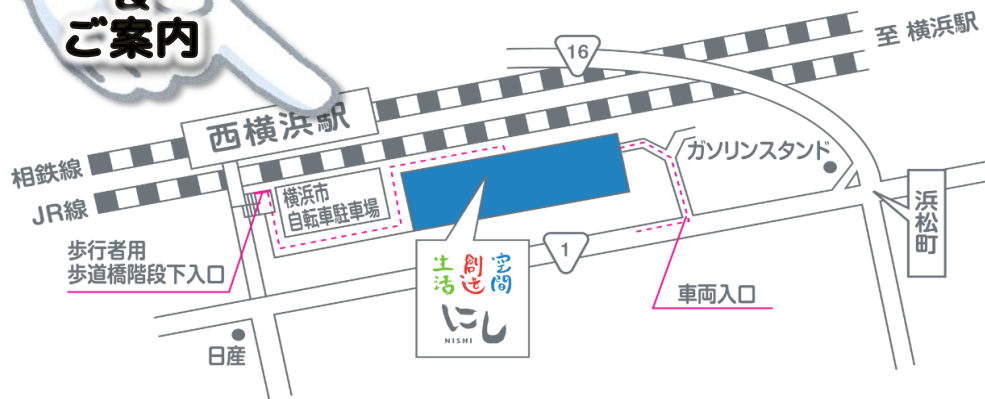

お申込み、お問い合わせは👉

045-253-3021

生活創造空間にし

検索

お問い合わせ & ご案内

生活創造空間 にし

横浜市西区浜松町14-40

就労サポートセンター