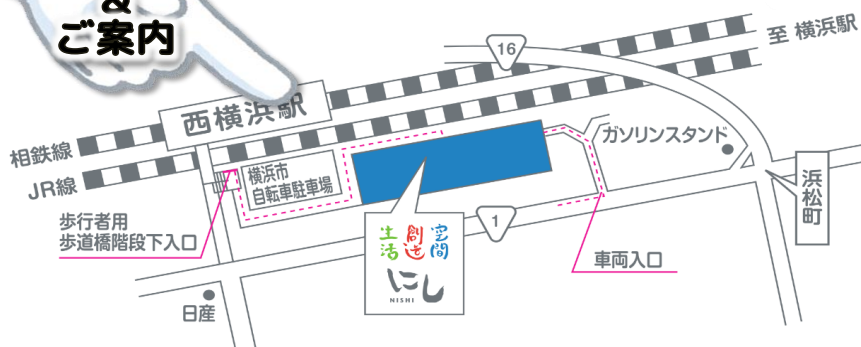

おためしあれ!

お問い合わせ
&
ご案内

生活創造空間にし

検索

生活創造空間にし

横浜市西区浜松町14-40

就労サポートセンター

エヌ・クラブ