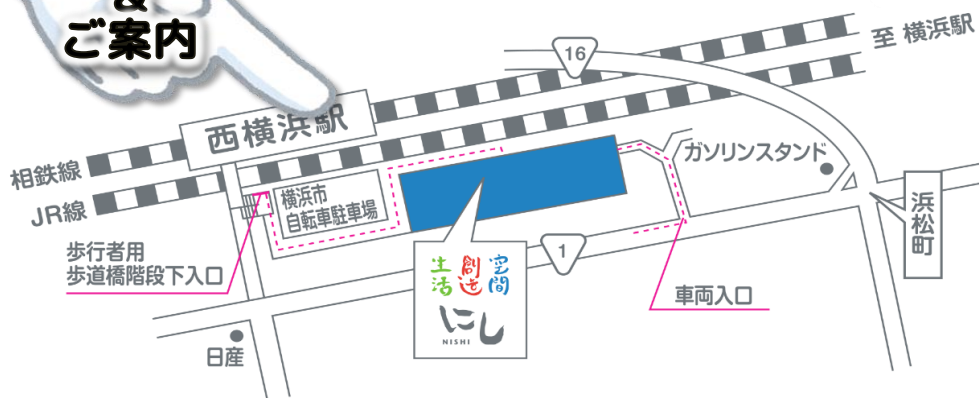

生活創造空間にし

検索

生活創造空間にし

横浜市西区浜松町14-40

就労サポートセンター

エヌ・クラブ

☎ : 045-250-6470

地域活動ホーム