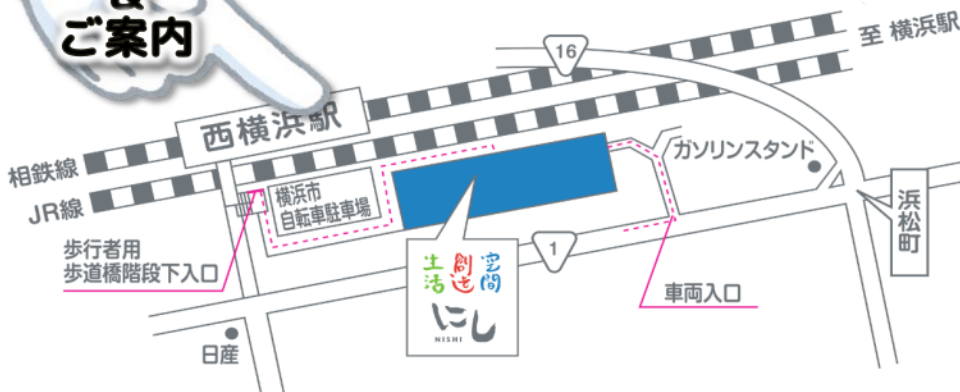

検索

生活創造空間 にし

横浜市西区浜松町14-40

就労サポートセンター

エヌ・クラブ

☎: 045-250-6470

地域活動ホーム

ガッツ・ビーと西