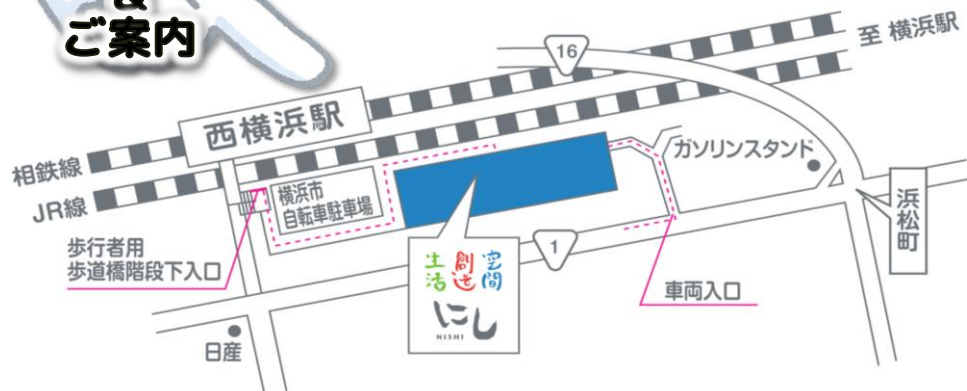

インスタやってます☆

NCSHALALACAFE

エヌ・クラブ春のPAN祭り♪

生活創造空間 にし

検索

お問い合わせ & ご案内

生活創造空間 にし

横浜市西区浜松町14-40