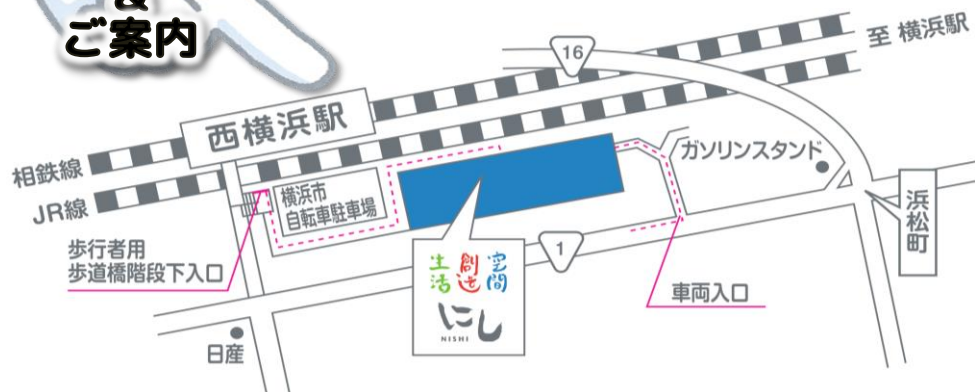

NCSHALALACAFE

生活創造空間にし

🔍 検索

お問い合わせ
&
ご案内

生活創造空間にし

横浜市西区浜松町14-40

就労サポートセンター

エヌ・クラブ