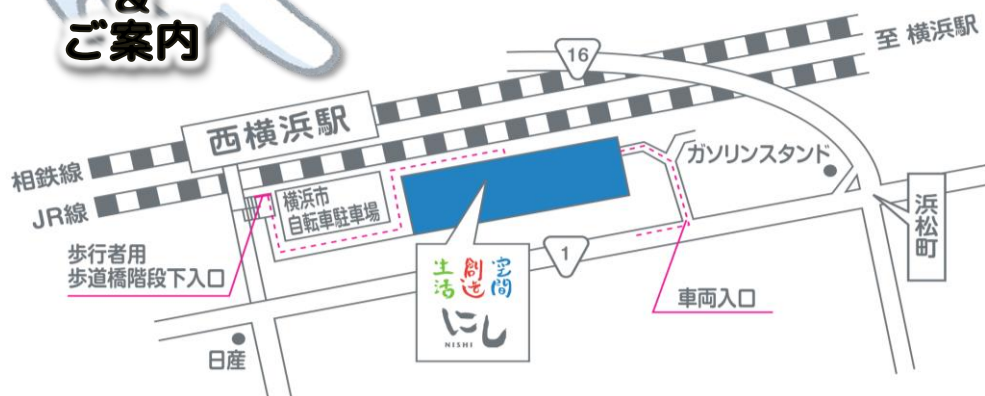

8月

生活創造空間にし

ランチタイムコンサート

場所

生活創造空間 にし 1Fロビー

時間

第1部 12:00~12:25

第2部 13:05~13:30

新型コロナウイルス感染拡大の状況により、予定している演奏を全て中止とする可能性もございます。ご理解・ご協力の程、よろしくお願い申し上げます。館長 阿部 浩之

弾き語りランチタイムコンサート

Azu

楽器をたたいて楽しもう!

加藤ちゃぼ

音楽ケセラセラ♪

みほわたん

アカペラ・コーラス セレクション

シーガル

🕒タイムスリップ!!1970年代??🎵

"おもちゃのはこ"

🏖️夏歌特集📝

無限音工房

☀️夏の終わりのあっついコンサート♥️

フルール

昭和歌謡と、童謡と...コンサート

Vo. Pf. Cb トリオ Be Ballad's

8(火)

10(木)

16(水)

18(金)

24(木)

25(金)

30(水)

31(木)

8月は『エヌ・クラブ』夏の新作パンのお知らせです。

新作メニューの他、
『エヌ・クラブ』の様子は
Instagramで発信中☆

わ!そうざいぱん
(きんぴら)

低温長時間発酵のパン生地に
和風感たっぷりの「きんぴら」
を包みました♪

¥180税込

わ!そうざいぱん
(高菜)

←と同じ製法で「高菜」を包
みました♪マヨとチーズの
トッピングもたまらない!

¥190税込

コーラPAN!

ラムネ、甘夏に続き第3弾!
『コーラ』のあんPAN?!

¥150税込

※稲田副館長はまだ充電中...※

NCSHALALACAFE
カフェ・レストラン

シララカフェ
Shalala Cafe

火~土曜日 11:00~16:30

お問い合わせ
&
ご案内

生活創造空間にし

検索

生活創造空間にし

横浜市西区浜松町14-40

就労サポートセンター

エヌ・クラブ

☎: 045-250-6470

地域活動ホーム

ガッツ・ビーと西

☎: 045-250-6506