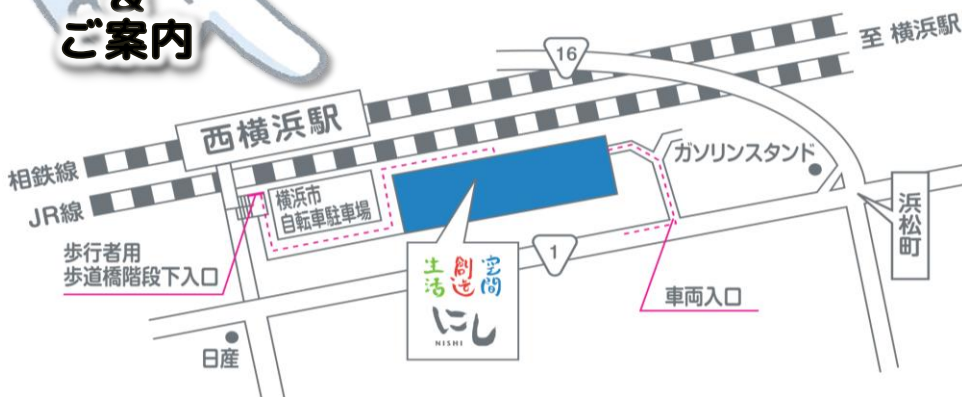

ご来店、お待ちしております👍

※稲田副館長はしばし充電中…※

新作メニューの他、エヌ・クラップの様子をインスタグラムで発信中☆

NCSHALALACAFE

カフェ・レストラン

シララカフェ

Shalala Cafe

火~土曜日 11:00~16:30

お問い合わせ & ご案内

生活創造空間にし

検索

生活創造空間にし

横浜市西区浜松町14-40

就労サポートセンター

エヌ・クラップ

☎ : 045-250-6470