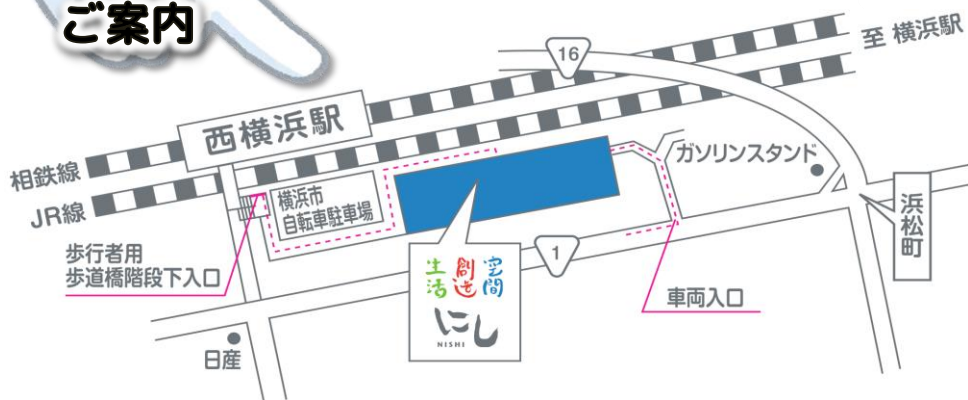

¥700税込

3種選べるドリンクセットは

¥850税込

☆☆☆☆☆☆ Sento・Valentine ☆☆☆☆☆☆☆

お問い合わせ & ご案内

生活創造空間にし

検索

生活創造空間にし