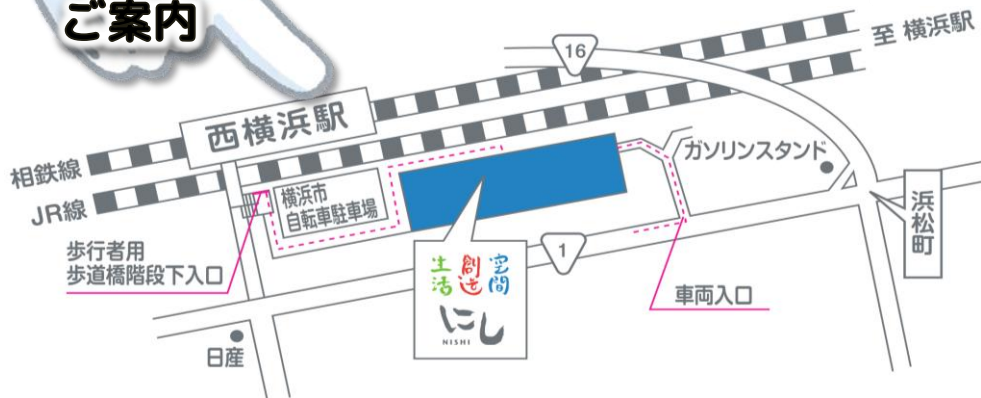

Shalala Cafe

年始は1月5日(木)~  
火~土曜 祝日休み  
11時~16時30分

お問い合わせ  
&  
ご案内

生活創造空間にし

検索

至 横浜駅

生活創造空間にし

横浜市西区浜松町14-40