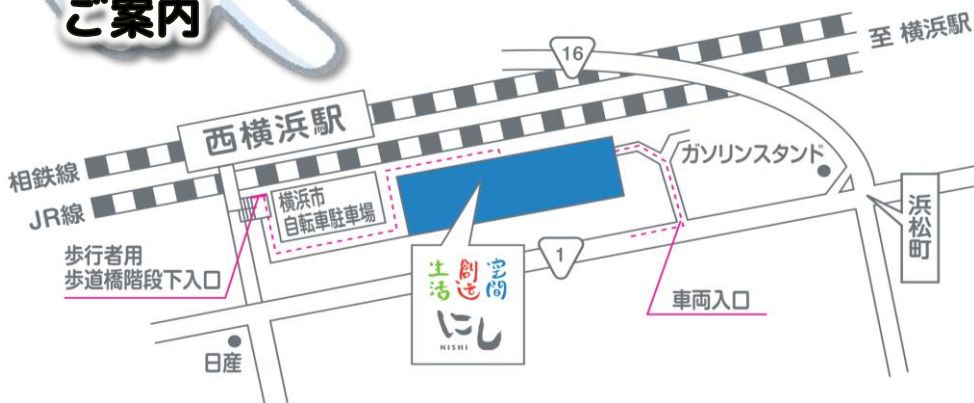

カワッとさわやか新感覚☆

『ラムネPAN』

¥160税込

8月は夏らしさ全快のメニュー、夏といえば『クリームソーダ』そして新作『ラムネPAN』どちらも福田副館長"変身寸前"の夏のスペシャル推しメニュー👍

お問い合わせ & ご案内

生活創造空間にし

検索

生活創造空間 にし