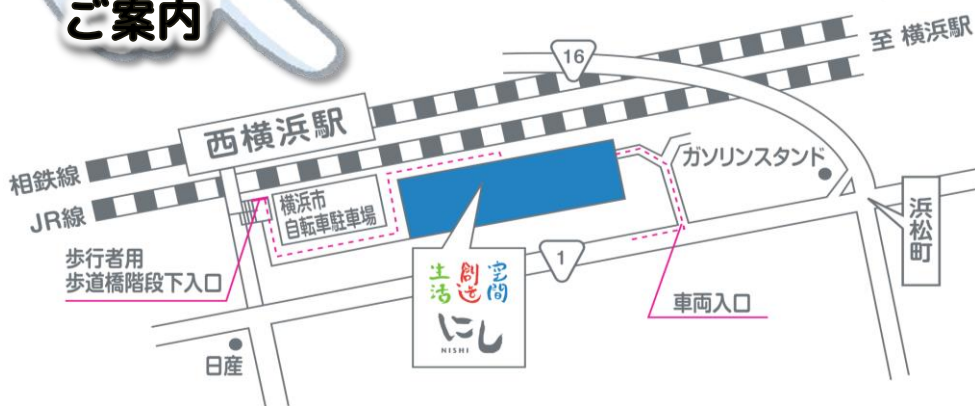

28(木)

とどけ♪海辺から夜空へ

"おもちゃのはこ"

カフェ・レストラン

シャラカフェ

Shalala Cafe

火~土曜日 11:00~16:30

ヘルスイ〜
こ〜くカレー〜

7月のおススメメニューは、おなじみ『こくうまカレー』！揚げずに焼いているので、ヘルシー志向のカレーパンです！
稲田副館長ゲキ押しメニュー

"揚げ"てないヘルシー"至高"のメニュー

『こくうまカレー』

¥160 税込

お問い合わせ & ご案内

生活創造空間にし

検索

生活創造空間 にし