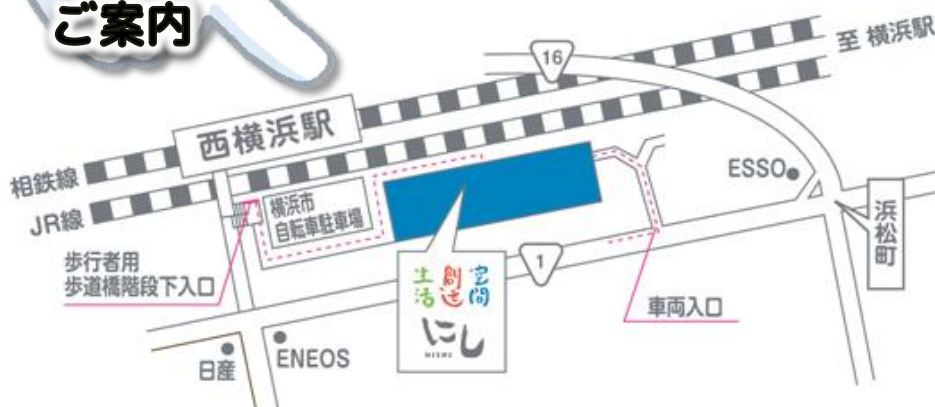

火~土曜日 11:00~16:30

5月おすすめメニューの紹介

「野菜と鶏肉のジェノベーゼパスタ」

今回は季節のパスタメニューをご紹介。
ツナが鶏肉に大変身！
バジルの香りからまる
春のうまみと味わいを♪

¥850

お問い合わせ & ご案内

生活創造空間にし

検索