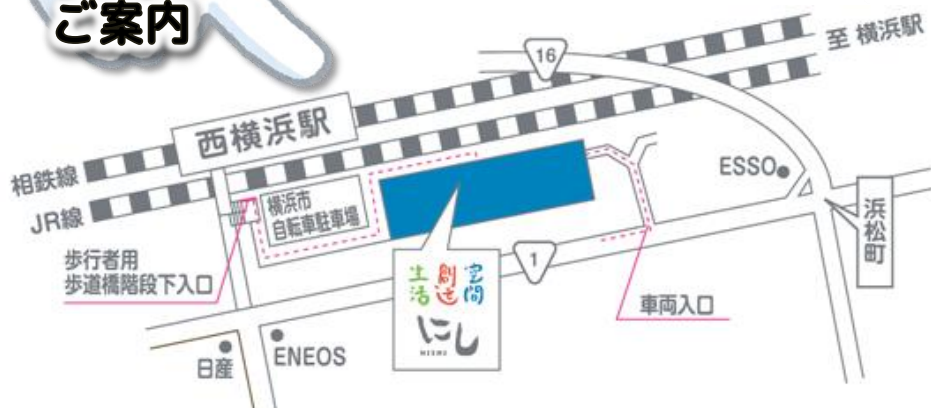

¥980

＼単品／

¥830

お問い合わせ & ご案内

生活創造空間にし

検索

生活創造空間 にし

横浜市西区浜松町14-40