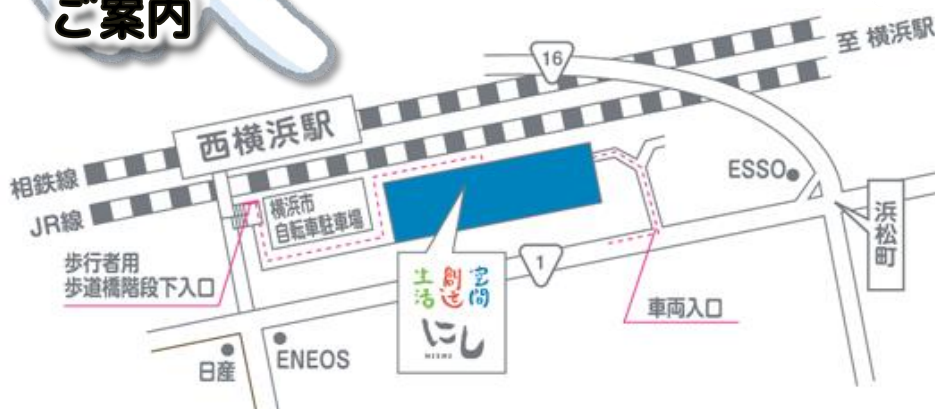

X'masプレートを注文すると
1月に使えるクーポン券がもらえる
X'masキャンペーン実施中!!

ご予約必須! /

¥1,200

お問い合わせ
&
ご案内

生活創造空間にし

🔍 検索

生活創造空間 にし

横浜市西区浜松町14-40