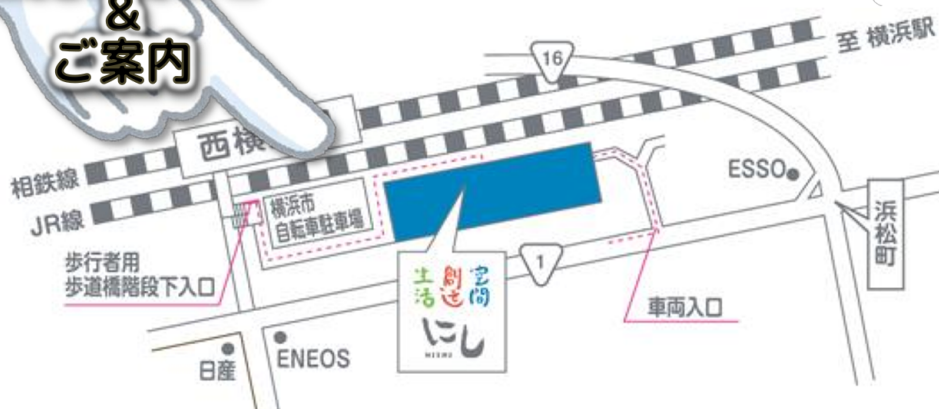

¥1,000 **240g**

¥800 **120g**

カフェ・レストラン
シャララカフェ
Shalala Cafe

お問い合わせ
&
ご案内

生活創造空間にし

検索

生活創造空間にし

横浜市西区浜松町14-40