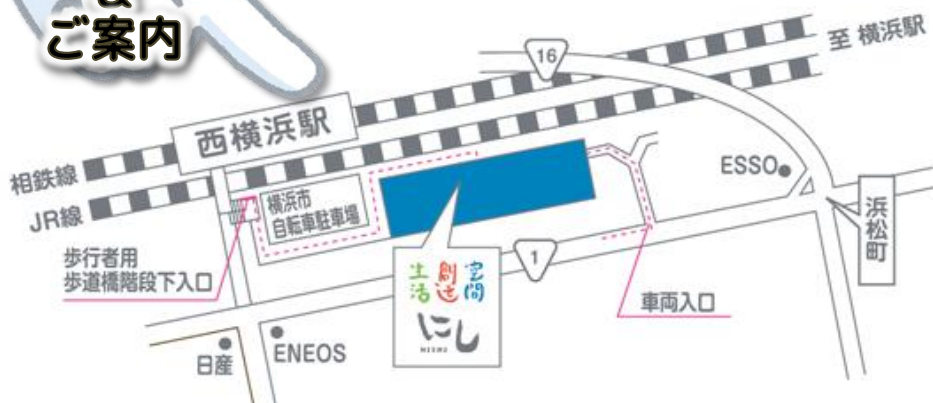

ドリアでどうや??
※土曜日のみの一日数量販売です。

カフェ・レストラン
シャララカフェ
Shalala Cafe

「チキンドリア」

¥800

お問い合わせ
&
ご案内

生活創造空間にし

検索

生活創造空間にし