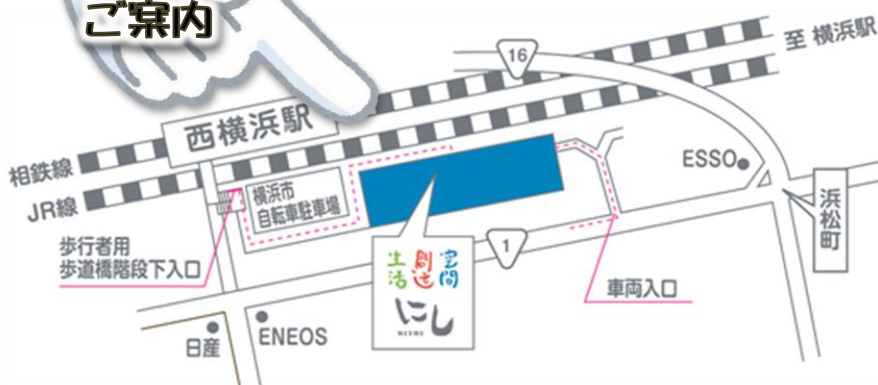

生活創造空間 にし ランチタイムコンサート

【場所】 生活創造空間 にし 1Fロビー
 【時間】 第1部 12:00~12:25
 第2部 13:05~13:30

7(水)	海の上のピアニストによるコンサート 佐野 仁哉
14(水)	Go!Go!WEST! リトルキヨシ
20(火)	弾きがたりJAZZ コーケンボー
22(木)	ショコラッティ♪のお久しぶりコンサート ママ音楽ユニット♪ショコラッティ♪

特別編

秋のPetit concert

17(土)
13:00~

太田峻平と五井彩希

カフェ・レストラン
シララカフェ
 Shalala Cafe
 より、お知らせです。
メープルプリン&クッキー ¥280
 昨年も大変人気のあったメニューです♪
 昔ながらのちょっぴり固めのプリンです。
 是非、一度お召し上がりくださいませ♪

お問い合わせ
&
ご案内

生活創造空間にし

検索