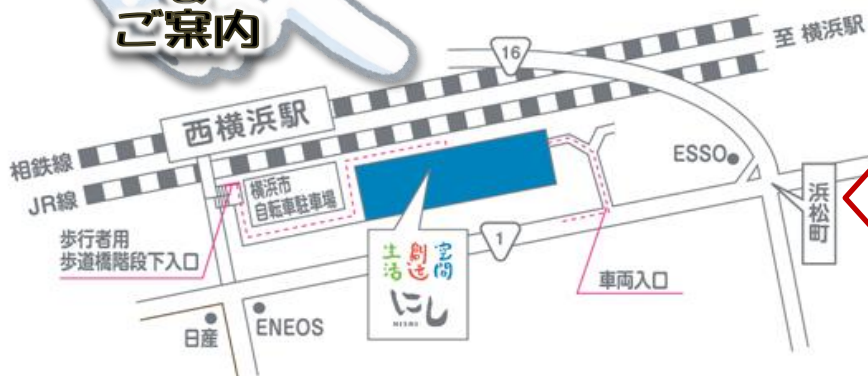

## おもちゃのはこコンサート

☆コンサート 16:30

☆お食事バイキング 17:30

15歳以下は無料!!

その他の方は ¥100

お問い合わせ  
&  
ご案内

生活創造空間にし

生活 創造 空間 にし  
横浜市西区浜松町14-40