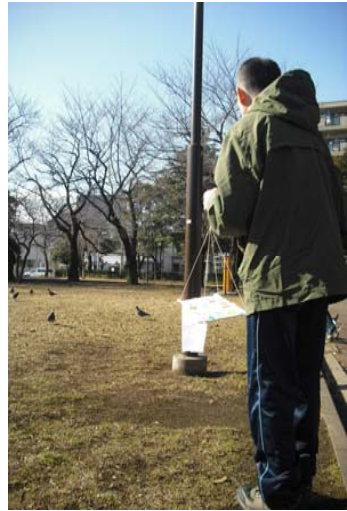

年が明けてからあっという間にひと月が経ちましたね。最近では凍えるような寒さが続き、インフルエンザも流行っているようです。体調管理には、十分にお気をつけ下さい。ガッツでは、寒さに負けないくらいの元気さで、活動や作業に取り組んでいきたいと思っております！！

<プログラム報告>

1月プログラム 凧上げ

1月と言えば「凧あげ」ということで、活動で作った凧を持って、近くの社宮司公園まで凧上げをしに行ってきました！！
寒さにも負けず、皆さんの素敵な凧は大空を舞い、公園にはたくさんの笑顔が溢れました♪