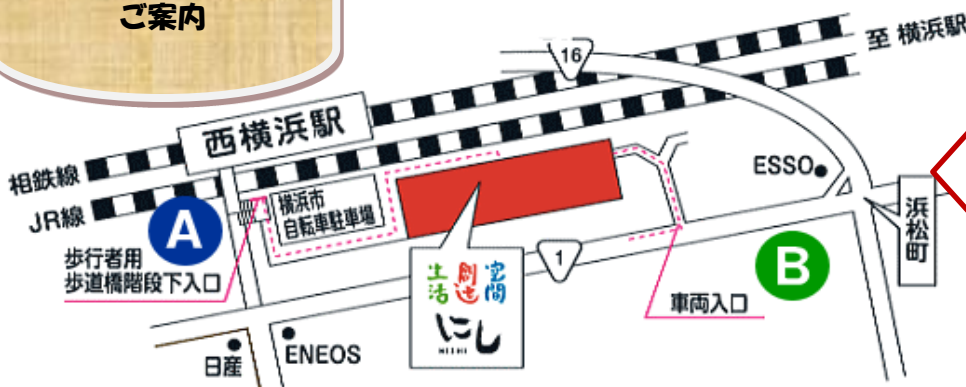

おもちゃのはこをひっくり返したような
メロディーあふれるクラシカルな時間をどうぞ...

12月10日(土)

場所 生活創造空間にし 1Fロビー
 開場 12:30~
 開演 13:00~
 入場料 500円(ドリンク込み)

お問い合わせ
&
ご案内

生活創造空間にし

生活 創造 空間 にし
 横浜市西区浜松町14-40

就労サポートセンター
 エヌ・クラブ
 TEL: 045-250-6470

地域活動ホーム
 ガッツ・ビーと西
 TEL: 045-250-6506