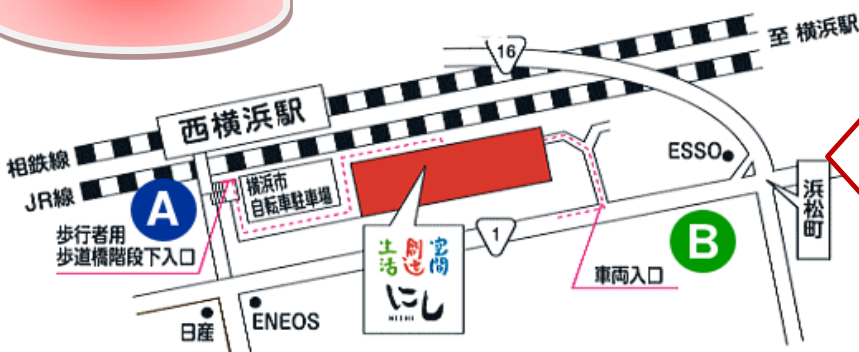

## アルエム弦楽四重奏コンサート

第1バイオリン ● 堀越みちこ  
 第2バイオリン ● 織裳桃子  
 ヴィオラ ● 本多菜穂子  
 チェロ ● 幅真紀子

お問い合わせ  
&  
ご案内

生活創造空間にし

検索

生活 創造 空間 にし  
 横浜市西区浜松町14-40

就労サポートセンター  
 エヌ・クラブ  
 TEL: 045-250-6470

地域活動ホーム  
 ガッツ・ビーと西  
 TEL: 045-250-6506