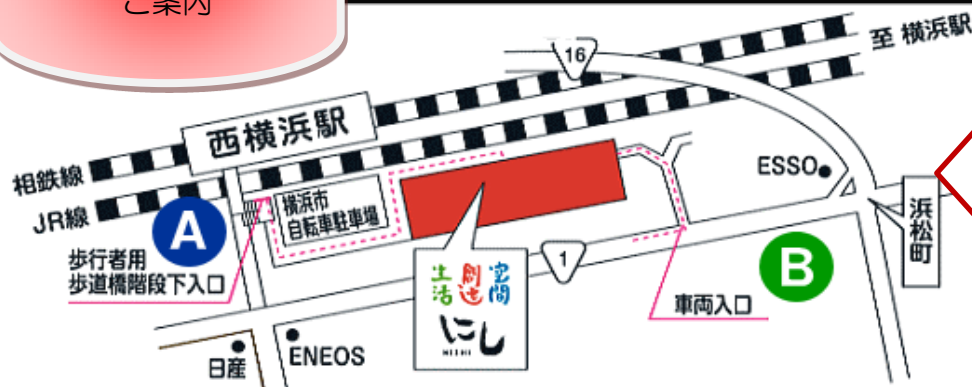

### 7/22(金) Daidai(橙) LIVE

開演 18:00-20:00 チケット ¥500

お問い合わせ  
&  
ご案内

生活創造空間にし  検索

生活 創造 空間 にし  
横浜市西区浜松町14-40

就労サポートセンター  
エヌ・クラブ  
TEL: 045-250-6470

地域活動ホーム  
ガッツ・ビーと西  
TEL: 045-250-6506