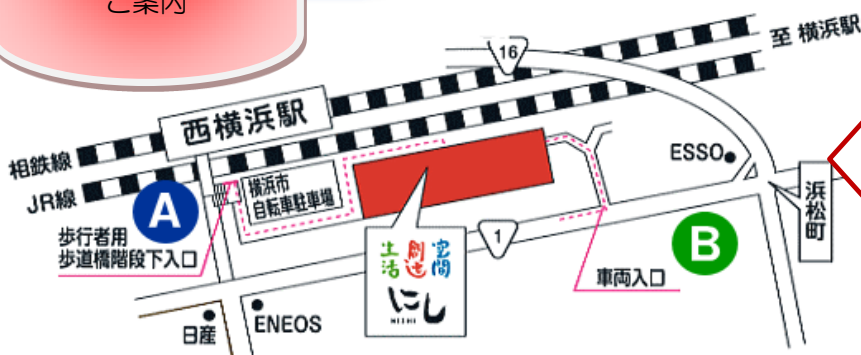

生活 創造 空間 にし ランチコンサート

場所：生活 創造 空間 にし 1F ロビー

時間：第1部 12:00~12:25
第2部 13:00~13:25

6/14(火)	ひきがたり	岩田 尚子
6/20(月)	無限音工房	
6/23(木)	おもちゃのはこ	
6/24(金)	フルーツ・ピアノコンサート	橙
6/30(木)	スズキ企画 第70弾	代表:スズキ

お問い合わせ
&
ご案内

生活創造空間にし

🔍 検索

生活 創造 空間 にし
横浜市西区浜松町14-40

就労サポートセンター
エヌ・クラブ
TEL : 045-250-6470

地域活動ホーム
ガッツ・ビーと西
TEL : 045-250-6506