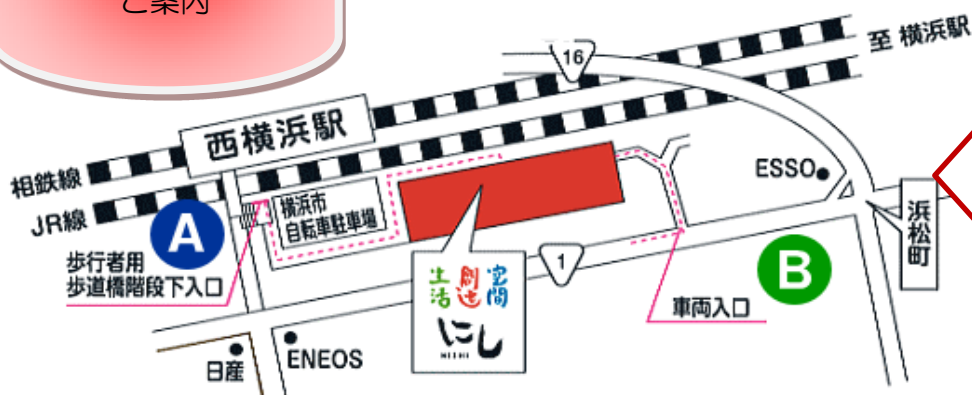

生活 創造 空間 にし ランチコンサート

場所：生活 創造 空間 にし 1F ロビー

時間：第1部 12：00～12：25
第2部 13：00～13：25

5/13(金)	フルーツ・ピアノコンサート	橙
5/18(水)	あかり音楽隊	
5/20(金)	スズキ企画 第69弾	代表:スズキ
5/24(火)	ひきがたり	岩田 尚子
5/26(木)	おもちゃのはこ	

生活創造空間にし

お問い合わせ
&
ご案内

生活 創造 空間 にし
横浜市西区浜松町14-40