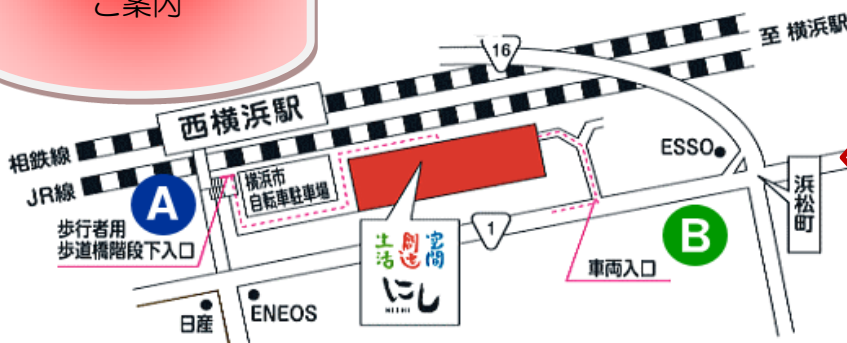

☆春の特別編☆

横浜にぎわい座

～にぎわい&にしよご寄席 其の七～

四月二十三日(土)
開場 十二時三十分
開演 十三時
入場料 五百円

お問い合わせ
&
ご案内

生活創造空間にし

検索

生活 創造 空間 にし
横浜市西区浜松町14-40