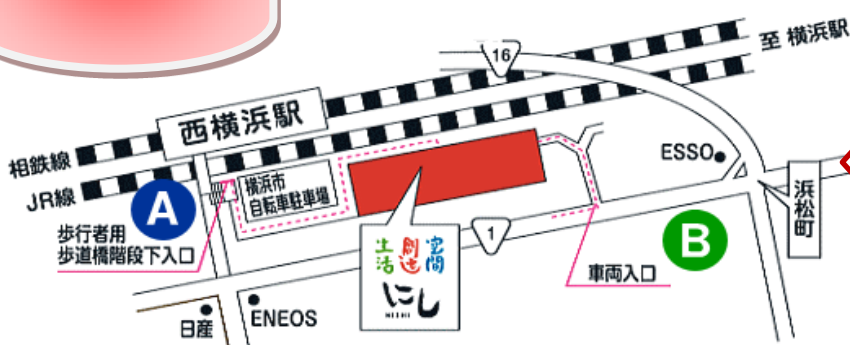

# 生活 創造 空間 にし ランチコンサート

場所：生活 創造 空間 にし 1F ロビー

時間：第1部 12:00~12:25  
第2部 13:00~13:25

3/7(月)	無限音工房	
3/11(金)	ひきがたり	岩田尚子
3/16(水)	みんなのコンサート その4	
3/17(木)	一座にし	
3/24(木)	おもちゃのはこコンサート	
3/25(金)	フルーツ・ピアノコンサート	橙
3/29(火)	スズキ企画 第68弾	代表:スズキ
3/30(水)	ピアノコンサート	ナカモト ユキ

検索

生活 創造 空間 にし  
横浜市西区浜松町14-40

就労サポートセンター  
エヌ・クラブ  
TEL：045-250-6470

地域活動ホーム  
ガッツ・ビーと西  
TEL：045-250-6506