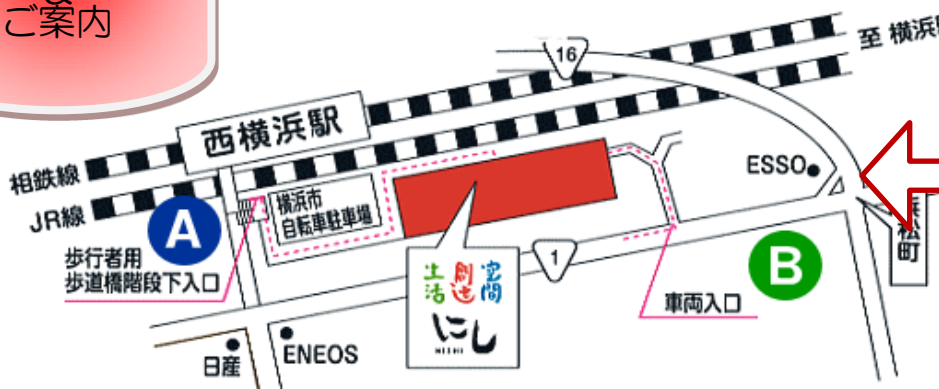

生活 創造 空間 にし ランチコンサート

場所：生活 創造 空間 にし 1F ロビー

時間：第1部 12:00～12:25
第2部 13:00～13:25

2/2(火)	フルート・ピアノコンサート 橙
2/5(金)	名曲 JUKE BOX ～昼のヒットパレード～ やすし(Vo)・岡野 純(Gt)
2/17(水)	みんなのコンサート その3 河野 暢明・高橋 洋平
2/26(金)	スズキ企画 第67弾 代表:スズキ
2/29(月)	ひきがたり 岩田 尚子

☆特別編☆

2/6(土) **Valentinコンサート**
〈SAKI & 仲間たち〉
14:00～15:00 1階ロビー

生活創造空間にし

検索

お問い合わせ
&
ご案内

生活 創造 空間 にし
横浜市西区浜松町14-40

就労サポートセンター
エヌ・クラブ
TEL : 045-250-6470

地域活動ホーム
ガッツ・ビーと西
TEL : 045-250-6506