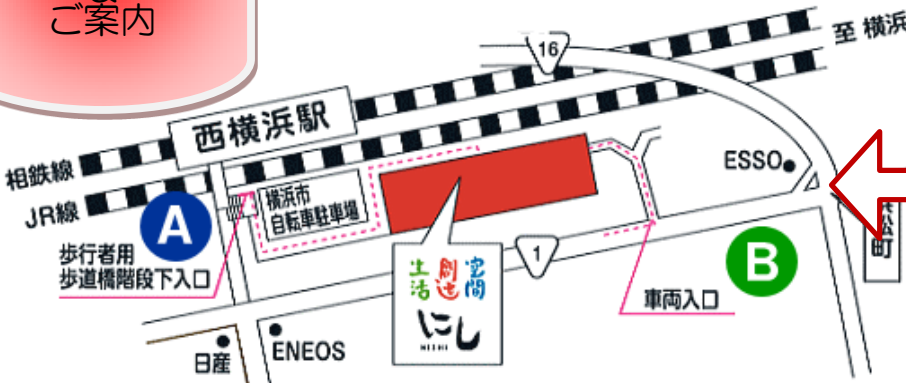

生活 創造 空間 にし ランチコンサート

場所：生活 創造 空間 にし 1F ロビー

時間：第1部 12:00~12:25
第2部 13:00~13:25

1/13(水)	スズキ企画 第66弾	代表:スズキ
1/15(金)	フルーツ・ピアノコンサート	橙
1/19(火)	ひきがたりジャズ	コーケンボー
1/21(木)	ひきがたり	岩田 尚子
1/22(金)	邦楽 ~新春の寿ぎ~	松山合奏団
1/28(木)	おもちゃのはこコンサート	

生活創造空間にし

お問い合わせ
&
ご案内

生活 創造 空間 にし
横浜市西区浜松町14-40

就労サポートセンター
エヌ・クラブ
TEL: 045-250-6470

地域活動ホーム
ガッツ・ビーと西
TEL: 045-250-6506