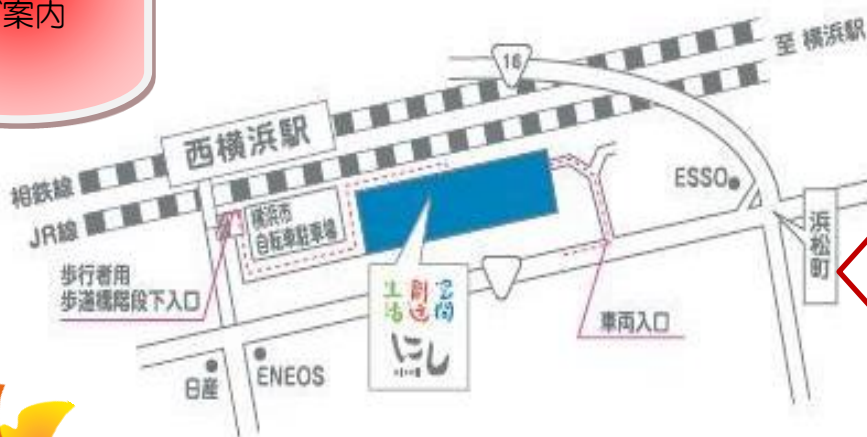

生活 創造 空間 にし ランチコンサート

場所:生活 創造 空間 にし 1F ロビー

時間:第1部 12:00~12:25
第2部 13:00~13:25

11/17(火)	ひきがたり	岩田 尚子
11/25(水)	スズキ企画 第64弾	代表:スズキ
11/26(木)	おもちゃのはこコンサート	
11/27(金)	フルーツ・ピアノコンサート	橙

生活創造空間にし

🔍 検索

お問い合わせ
&
ご案内

生活 創造 空間 にし
横浜市西区浜松町14-40