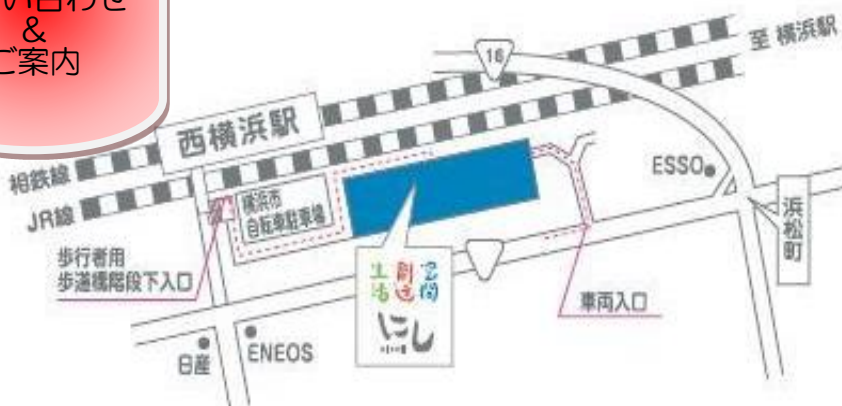

# 生活 創造 空間 にし ランチコンサート

場所:生活 創造 空間 にし 1F ロビー

時間:第1部 12:00~12:25

第2部 13:00~13:25

10/13(火)	名曲 JUKE BOX ~昼のヒットパレード~ やすし(Vo)・岡野 純(Gt)
10/16(金)	フルート・ピアノコンサート 橙
10/20(火)	ひきがたりジャズ コーケンボー
10/22(木)	おもちゃのはこコンサート
10/29(木)	ひきがたり 岩田 尚子
10/30(金)	スズキ企画 第63弾 代表:スズキ

生活創造空間にし

検索

お問い合わせ  
&  
ご案内

生活 創造 空間 にし  
横浜市西区浜松町14-40

就労サポートセンター  
エヌ・クラブ  
TEL:045-250-6470

地域活動ホーム  
ガッツ・ビーと西  
TEL:045-250-6506