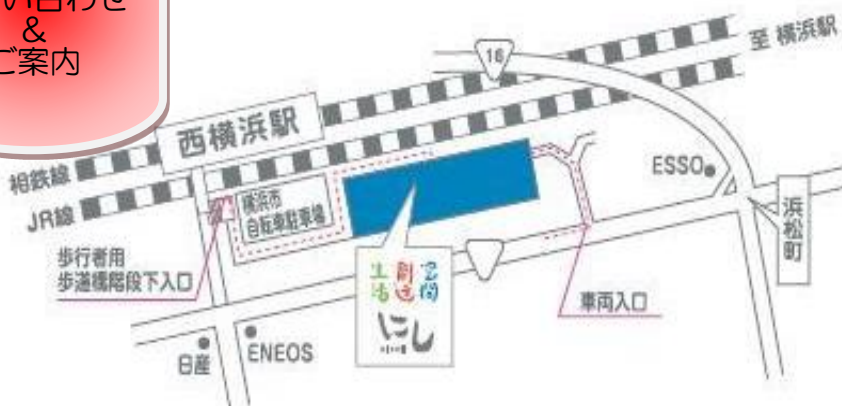

# 生活 創造 空間 にし ランチコンサート

場所:生活 創造 空間 にし 1F ロビー

時間:第1部 12:00~12:25

第2部 13:00~13:25

10/13(火)	名曲 JUKE BOX ~昼のヒットパレード~ やすし(Vo)・岡野 純(Gt)
10/16(金)	フルート・ピアノコンサート 橙
10/20(火)	ひきがたりジャズ コーケンボー
10/22(木)	おもちゃのはこコンサート
10/29(木)	ひきがたり 岩田 尚子
10/30(金)	スズキ企画 第63弾 代表:スズキ

生活創造空間にし

検索

お問い合わせ  
&  
ご案内

生活 創造 空間 にし  
横浜市西区浜松町14-40

就労サポートセンター  
エヌ・クラブ  
TEL : 045-250-6470

地域活動ホーム  
ガッツ・ビーと西  
TEL : 045-250-6506