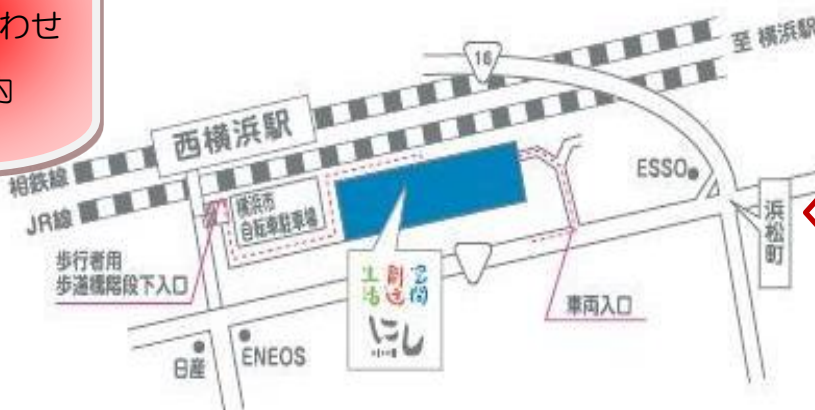

# 生活 創造 空間 にし ランチコンサート

場所:生活 創造 空間 にし 1F ロビー

時間:第1部 12:00~12:25  
第2部 13:00~13:25

8/4(火)	もりのはる	
8/5(水)	フルーツで奏でる歌のメロディー 宗方 雅子(FI)・律(Pf)・碧(Pf)	
8/11(火)	コンサート	LUNA
8/19(水)	フルーツ・ピアノコンサート	橙 
8/20(木)	ひきがたり	岩田 尚子
8/26(水)	スズキ企画 第61弾	代表:スズキ
8/27(木)	おもちゃのはこ	
8/28(金)	ソロコンサート	大町あきら

## にぎわい&にしよこ寄席

8/29(土)  
13:00~

落語:桂 夏丸  
落語:瀧川 鯉丸

生活創造空間にし

検索 

お問い合わせ  
&  
ご案内

生活 創造 空間 にし  
横浜市西区浜松町14-40

就労サポートセンター  
エヌ・クラブ  
TEL:045-250-6470