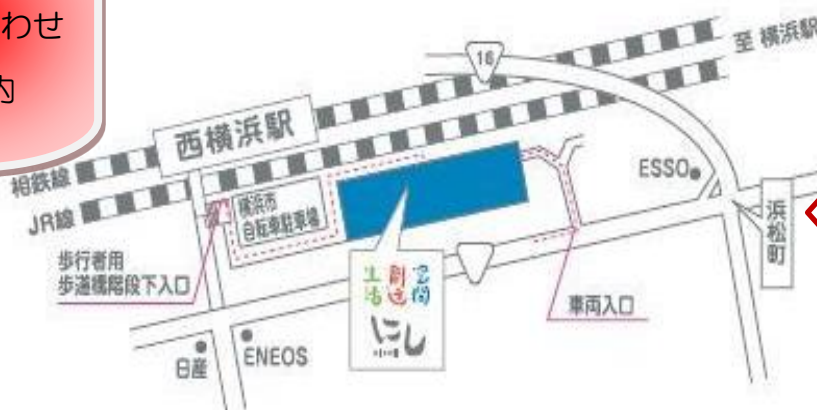

# 生活 創造 空間 にし ランチコンサート

場所:生活 創造 空間 にし 1F ロビー

時間:第1部 12:00~12:25  
第2部 13:00~13:25

8/4(火)	もりのはる	
8/5(水)	フルーツで奏でる歌のメロディー 宗方 雅子(FI)・律(Pf)・碧(Pf)	
8/11(火)	コンサート	LUNA
8/19(水)	フルーツ・ピアノコンサート	橙 
8/20(木)	ひきがたり	岩田 尚子
8/26(水)	スズキ企画 第61弾	代表:スズキ
8/27(木)	おもちゃのはこ	
8/28(金)	ソロコンサート	大町あきら

## にぎわい&にしよこ寄席

8/29(土)  
13:00~

落語:桂 夏丸  
落語:瀧川 鯉丸

生活創造空間にし

検索 

お問い合わせ  
&  
ご案内

生活 創造 空間 にし  
横浜市西区浜松町14-40

就労サポートセンター  
エヌ・クラブ  
TEL:045-250-6470