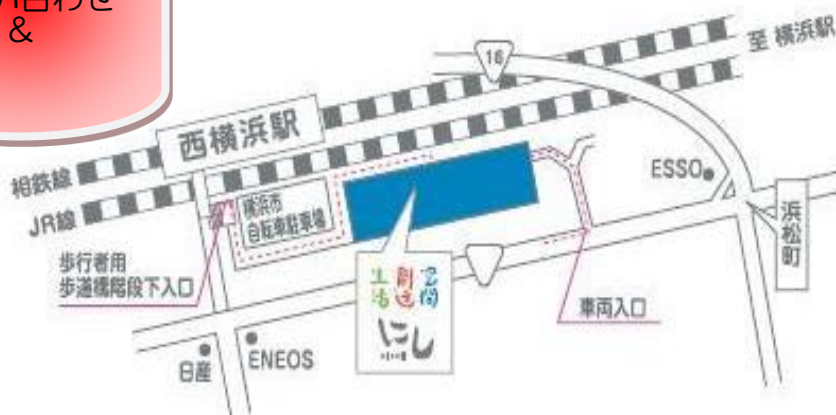

生活 創造 空間 にし ランチコンサート

場所:生活 創造 空間 にし 1F ロビー

時間:第1部 12:00~12:25
第2部 13:00~13:25

7/1(水)	ひきがたり	岩田 尚子
7/9(木)	フルーツ・ピアノコンサート	橙
7/13(月)	無限音工房	
7/17(金)	ソロコンサート	大町あきら
7/21(火)	ひきがたりジャズ	コーゲンボー
7/23(木)	おもちゃのはこコンサート	
7/24(金)	スズキ企画 第47弾	代表:スズキ

生活創造空間にし

検索

お問い合わせ
&

生活 創造 空間 にし
横浜市西区浜松町14-40

就労サポートセンター
エヌ・クラブ
TEL : 045-250-6470

地域活動ホーム
ガッツ・ビーと西
TEL : 045-250-6506