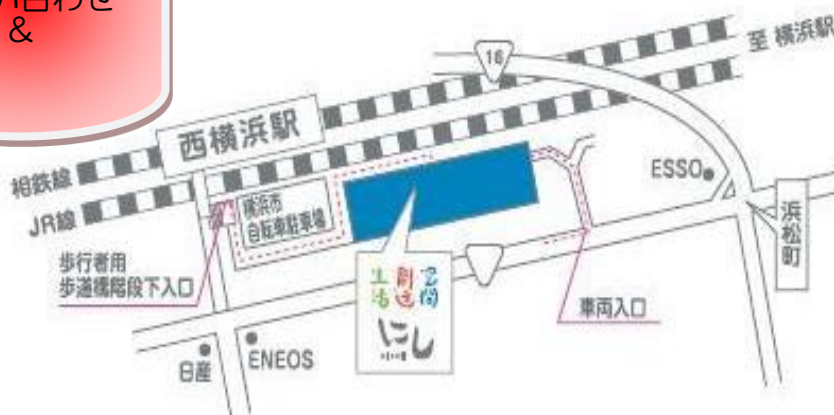

# 生活 創造 空間 にし ランチコンサート

場所:生活 創造 空間 にし 1F ロビー

時間:第1部 12:00~12:25  
第2部 13:00~13:25

7/1(水)	ひきがたり	岩田 尚子
7/9(木)	フルーツ・ピアノコンサート	橙
7/13(月)	無限音工房	
7/17(金)	ソロコンサート	大町あきら
7/21(火)	ひきがたりジャズ	コーゲンボー
7/23(木)	おもちゃのはこコンサート	
7/24(金)	スズキ企画 第47弾	代表:スズキ

生活創造空間にし

検索

お問い合わせ  
&

生活 創造 空間 にし  
横浜市西区浜松町14-40

就労サポートセンター  
エヌ・クラブ  
TEL : 045-250-6470

地域活動ホーム  
ガッツ・ビーと西  
TEL : 045-250-6506