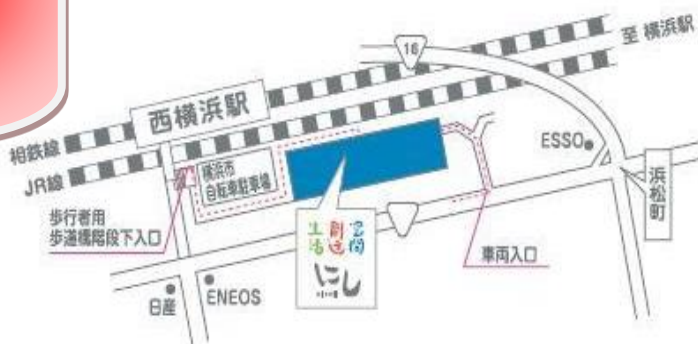

生活 創造 空間 にし ランチコンサート

場所:生活 創造 空間 にし 1F ロビー

時間:第1部 12:00~12:25
第2部 13:00~13:25

5/8(金)	ひきがたり	岩田 尚子
5/13(水)	あかり音楽隊	
5/15(金)	リコーダーアンサンブル	Rio
5/19(火)	フルート・ピアノコンサート	橙
5/22(金)	ポエム	
5/25(月)	スズキ企画 第45弾	代表:スズキ
5/28(木)	おもちゃのはこコンサート	
5/29(金)	ソロコンサート	大町あきら

生活創造空間にし

検索

お問い合わせ
&
ご案内

生活 創造 空間 にし
横浜市西区浜松町14-40

就労サポートセンター
エヌ・クラブ
TEL : 045-250-6470

地域活動ホーム
ガッツ・ビーと西
TEL : 045-250-6506