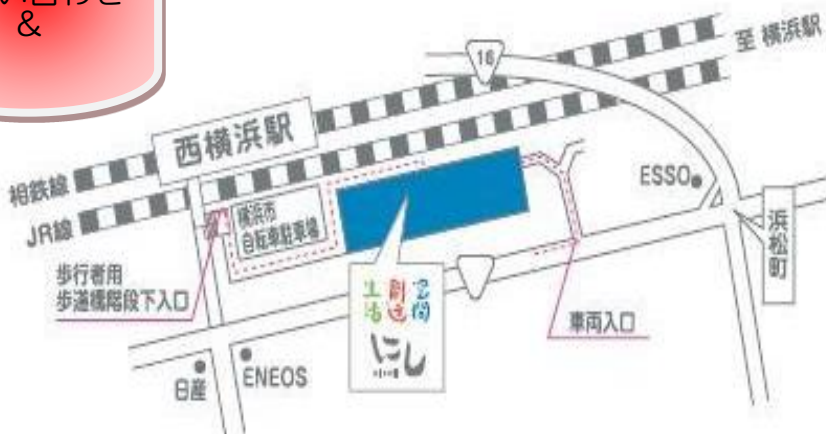

生活 創造 空間 にし ランチコンサート

場所:生活 創造 空間 にし 1F ロビー

時間:第1部 12:00~12:25
第2部 12:55~13:20

3/2(月)	チケットプロジェクト コンサート	
3/6(金)	ひきがたり	岩田尚子
3/20(金)	ソロコンサート	大町あきら
3/23(月)	ひきがたり	ボニータあきこ
3/24(火)	フルート・ピアノコンサート	橙
3/26(木)	おもちゃのはこコンサート	
3/31(火)	スズキ企画 第43弾	代表:スズキ

☆特別編☆

3/28(土)	SAKI & 仲間たちコンサート 14:00~15:00 1Fエントランス
---------	---

お問い合わせ
&

生活創造空間にし

生活 創造 空間 にし
横浜市西区浜松町14-40

就労サポートセンター
エヌ・クラブ
TEL : 045-250-6470

地域活動ホーム
ガッツ・びーと西
TEL : 045-250-6506