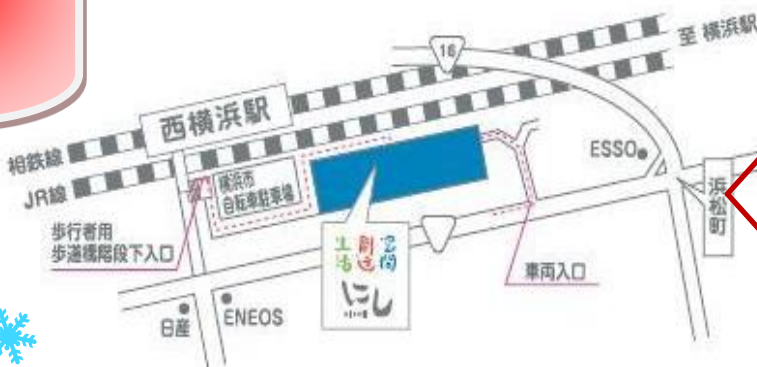

生活 創造 空間 にし ランチコンサート

場所:生活 創造 空間 にし 1F ロビー

時間:第1部 12:00~12:25
第2部 13:00~13:25

12/2(火)	フルート・ピアノコンサート	橙
12/5(金)	ひきがたり	岩田 尚子
12/9(火)	スズキ企画 第41弾 ~冬の沖縄~	代表:スズキ
12/18(木)	名曲 JUKE BOX ~昼のヒットパレード~ やすし(Vo)・岡野 純(Gt)	※今回は第1部のみのコンサートになります!
12/22(月)	スズキ企画 第42弾 &GAS	代表:スズキ
12/25(木)	おもちゃのはこコンサート	

生活創造空間にし

検索

お問い合わせ
&
ご案内

生活 創造 空間 にし
横浜市西区浜松町14-40

就労サポートセンター
エヌ・クラブ
TEL : 045-250-6470

地域活動ホーム
ガッツ・ビーと西
TEL : 045-250-6506