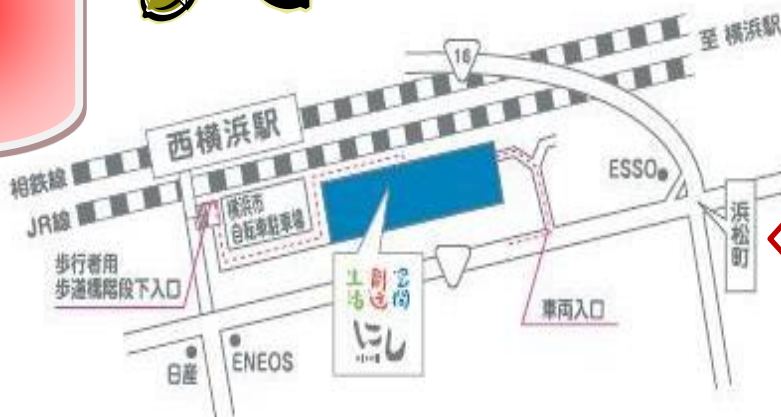

生活 創造 空間 にし ランチコンサート

場所:生活 創造 空間 にし 1F ロビー

時間:第1部 12:00~12:25
第2部 13:00~13:25

| | | |
|----------|-------------------------------------|--------|
| 11/6(木) | フルーツ・ピアノコンサート | 橙 |
| 11/7(金) | ひきがたり | 岩田 尚子 |
| 11/10(月) | ピアノコンサート | 田上 昭子 |
| 11/11(火) | 『マブイ・ジャムセッションvol.24』 おどるなつこ(tap) | |
| 11/20(木) | スズキ企画 第40弾 | 代表:スズキ |
| 11/21(金) | リコーダーアンサンブル | Rio |
| 11/27(木) | おもちゃのはこコンサート | |

生活創造空間にし

検索

お問い合わせ
&
ご案内

生活 創造 空間 にし
横浜市西区浜松町14-40

就労サポートセンター
エヌ・クラブ
TEL: 045-250-6470

地域活動ホーム
ガッツ・びーと西
TEL: 045-250-6506