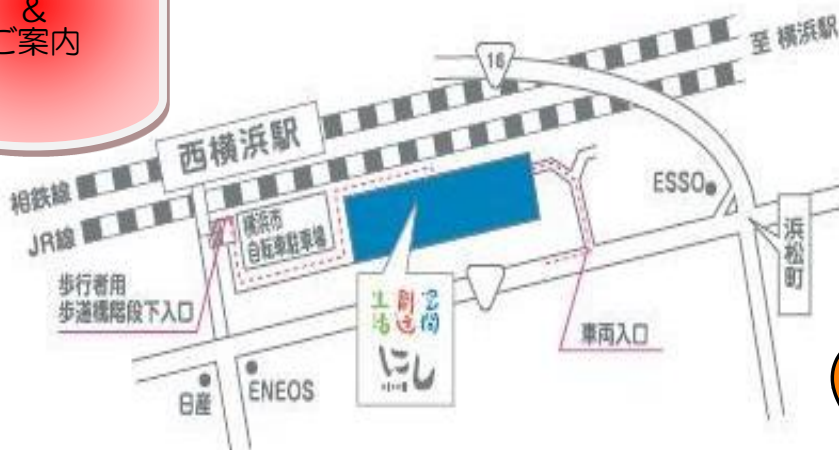

生活 創造 空間 にし ランチコンサート

場所:生活 創造 空間 にし 1F ロビー

時間:第1部 12:00~12:25
第2部 12:55~13:20

10/3(金)	ひきがたり	岩田 尚子
10/7(火)	フルーツ・ピアノコンサート	橙
10/10(金)	器楽合奏	母恵夢(ポエム)
10/23(木)	おもちゃのはこコンサート	
10/30(木)	名曲 JUKE BOX ~昼のヒットパレード~	やすし(Vo)・岡野 純(Gt)
10/31(金)	スズキ企画 第49弾	代表:スズキ

生活創造空間にし

検索

お問い合わせ
&
ご案内

生活 創造 空間 にし
横浜市西区浜松町14-40

就労サポートセンター
エヌ・クラブ
TEL:045-250-6470

地域活動ホーム
ガッツ・びーと西
TEL:045-250-6506