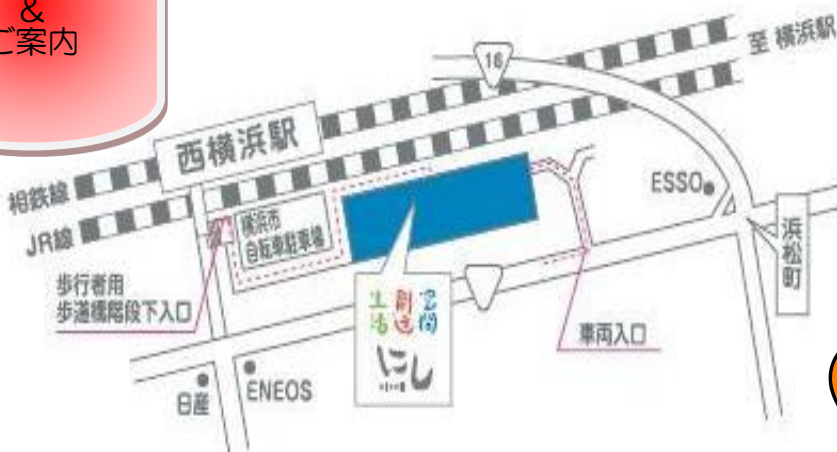

# 生活 創造 空間 にし ランチコンサート

場所:生活 創造 空間 にし 1F ロビー

時間:第1部 12:00~12:25  
第2部 12:55~13:20

10/3(金)	ひきがたり	岩田 尚子
10/7(火)	フルーツ・ピアノコンサート	橙
10/10(金)	器楽合奏	母恵夢(ポエム)
10/23(木)	おもちゃのはこコンサート	
10/30(木)	名曲 JUKE BOX ~昼のヒットパレード~ やすし(Vo)・岡野 純(Gt)	
10/31(金)	スズキ企画 第49弾	代表:スズキ

生活創造空間にし [検索](#)

お問い合わせ  
&  
ご案内

生活 創造 空間 にし  
横浜市西区浜松町14-40

就労サポートセンター  
エヌ・クラブ  
TEL:045-250-6470

地域活動ホーム  
ガッツ・びーと西  
TEL:045-250-6506