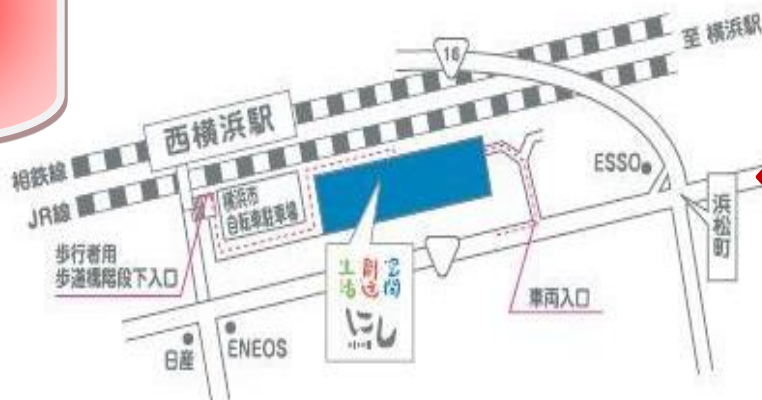

生活 創造 空間 にし ランチコンサート

場所:生活 創造 空間 にし 1F ロビー

時間:第1部 12:00~12:25
第2部 12:55~13:20

9/5(金)	ひきがたり 岩田 尚子
9/11(木)	名曲 JUKE BOX ~昼のヒットパレード~ やすし(Vo)・岡野 純(Gt)
9/18(木)	フルート・ピアノコンサート 橙
9/19(金)	スズキ企画 第48弾 代表:スズキ
9/25(木)	おもちゃのはこコンサート

特別企画♪合同ライブ 13:00~

9/20(土) 汐入音楽サークル&ゆどうふライブ

生活創造空間にし

お問い合わせ
&
ご案内

生活 創造 空間 にし
横浜市西区浜松町14-40

就労サポートセンター
エヌ・クラブ
TEL:045-250-6470

地域活動ホーム
ガッツ・びーと西
TEL:045-250-6506