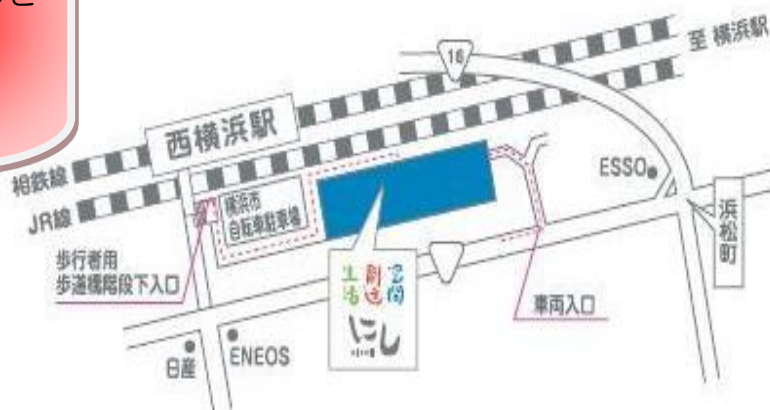

## にぎわい&にしよこ寄席

8/30(土)  
13:00~

講談:神田 松乃丞  
落語:春風亭 柳若

生活創造空間にし

検索

お問い合わせ  
&  
ご案内

生活 創造 空間 にし  
横浜市西区浜松町14-40

就労サポートセンター  
エヌ・クラブ  
TEL:045-250-6470