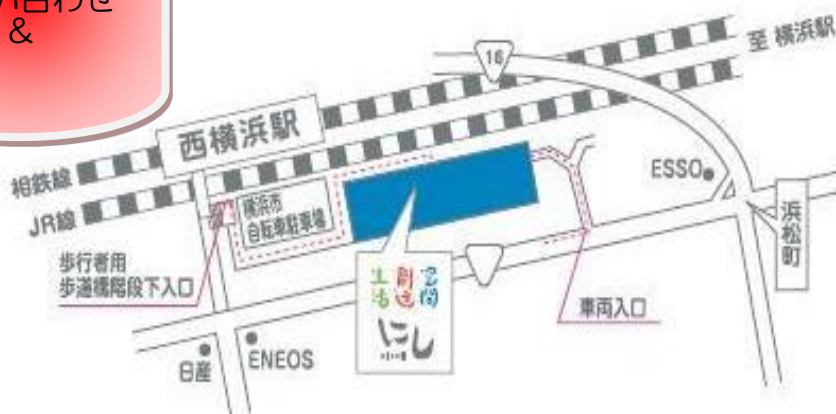

生活 創造 空間 にし ランチコンサート

場所:生活 創造 空間 にし 1F ロビー

時間:第1部 12:00~12:25
第2部 12:55~13:20

7/4(金)	ひきがたり 岩田 尚子
7/10(木)	名曲 JUKE BOX ~昼のヒットパレード~ やすし(Vo)・岡野 純(Gt)
7/18(金)	フルーツ・ピアノコンサート 橙
7/24(木)	おもちゃのはこコンサート
7/25(金)	スズキ企画 第46弾 代表:スズキwithGAS
7/30(水)	メグスタ 菊地雅之(Pi) 神立智史(B) 潮田リエ(Vo)
7/31(木)	フルーツで奏でる歌のメロディー 宗方 雅子(FI)・律(Pi)

生活創造空間にし

検索

お問い合わせ
&

生活 創造 空間 にし
横浜市西区浜松町14-40

就労サポートセンター
エヌ・クラブ
TEL: 045-250-6470

地域活動ホーム
ガッツ・ビーと西
TEL: 045-250-6506