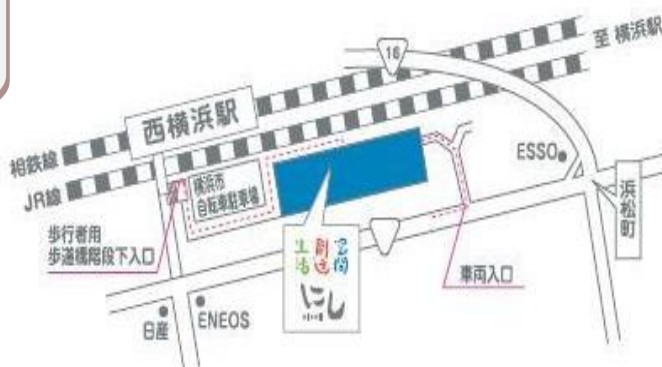

生活 創造 空間 にし ランチコンサート

場所:生活 創造 空間 にし 1F ロビ

時間:第1部 12:00~12:25
第2部 12:55~13:20

6/2(月)	フルーツ・ピアノコンサート	橙
6/6(金)	ひきがたり	岩田 尚子
6/13(金)	リコーダーアンサンブル	Rio
6/17(火)	スズキ企画 第45弾	代表:スズキ
6/19(木)	夢限音工房	
6/20(金)	『マブイ・ジャムセッションvol.22』	おどるなつこ(tap)
6/26(木)	おもちゃのはこコンサート	
6/30(月)	メグスタ	菊地雅之 (Pi) 神立智史 (B) 潮田リエ (Vo)

生活創造空間にし

検索

お問い合わせ
&
ご案内

生活 創造 空間 にし
横浜市西区浜松町14-40

就労サポートセンター
エヌ・クラブ
TEL : 045-250-6470

地域活動ホーム
ガッツ・ビーと西
TEL : 045-250-6506