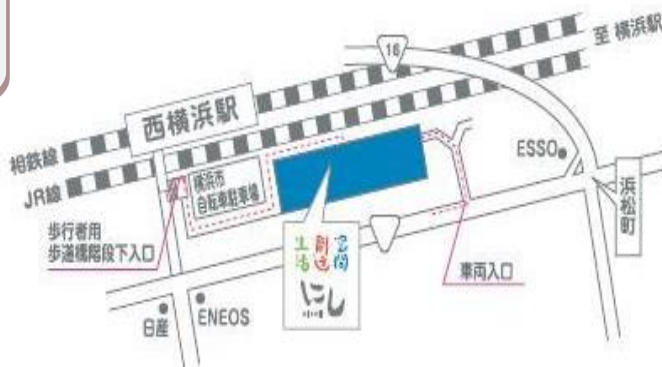

生活 創造 空間 にし ランチコンサート

場所:生活 創造 空間 にし 1F ロビ

時間:第1部 12:00~12:25
第2部 12:55~13:20

6/2(月)	フルーツ・ピアノコンサート	橙
6/6(金)	ひきがたり	岩田 尚子
6/13(金)	リコーダーアンサンブル	Rio
6/17(火)	スズキ企画 第45弾	代表:スズキ
6/19(木)	夢限音工房	
6/20(金)	『マブイ・ジャムセッションvol.22』	おどるなつこ(tap)
6/26(木)	おもちゃのはこコンサート	
6/30(月)	メグスタ	菊地雅之 (Pi) 神立智史 (B) 潮田リエ (Vo)

生活創造空間にし

検索

お問い合わせ
&
ご案内

生活 創造 空間 にし
横浜市西区浜松町14-40

就労サポートセンター
エヌ・クラブ
TEL : 045-250-6470

地域活動ホーム
ガッツ・ビーと西
TEL : 045-250-6506