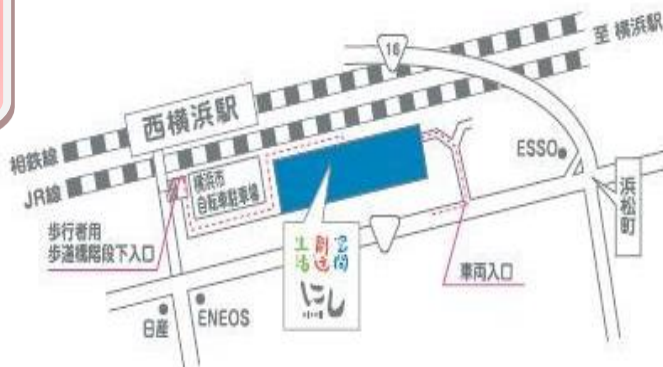

# 生活 創造 空間 にし ランチコンサート

場所:生活 創造 空間 にし 1F ロビー

時間:第1部 12:00~12:25  
第2部 13:00~13:25

6/5(金)	ひきがたり	岩田 尚子
6/11(木)	フルーツ・ピアノコンサート	橙
6/12(金)	みんなのコンサート	河野 暢明
6/19(金)	ソロコンサート	大町あきら
6/25(木)	おもちゃのはこコンサート	
6/29(月)	スズキ企画 第46弾	代表:スズキ

★ 特別編 18:00~20:00 ★

6/25(木) 夜のコンサート(邂逅vol.16)  
JUKEBOX

生活創造空間にし

検索

お問い合わせ  
&  
ご案内

生活 創造 空間 にし  
横浜市西区浜松町14-40

就労サポートセンター  
エヌ・クラブ  
TEL: 045-250-6470

地域活動ホーム  
ガッツ・ビーと西  
TEL: 045-250-6506