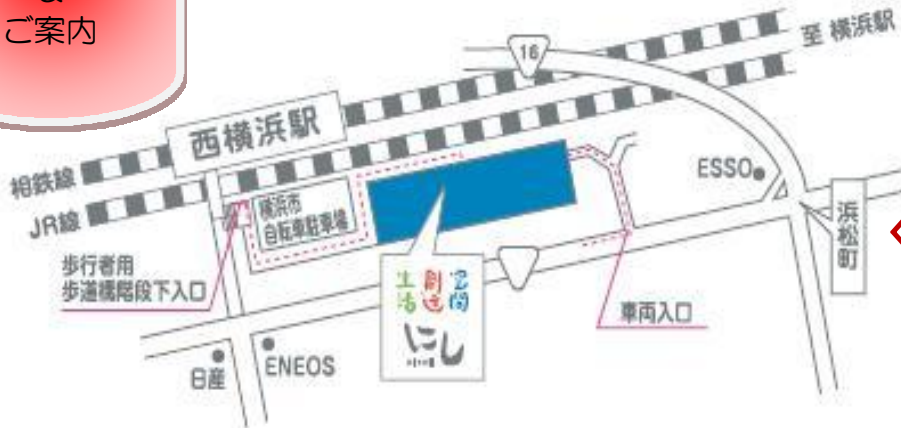

生活 創造 空間 にし ランチコンサート

場所:生活 創造 空間 にし 1F ロビ

時間:第1部 12:00~12:25
第2部 12:45~13:10

1/8(水)	ひきがたり	岩田 尚子
1/10(金)	ヴォーカル&ピアノ	潮田りえ & 菊地雅之
1/16(水)	松山合奏団 ~新春の寿ぎ~	邦楽
1/21(火)	フルート・ピアノコンサート	橙
1/23(木)	おもちゃのはこコンサート	
1/31(金)	スズキ企画 第41弾	代表:スズキ

生活創造空間にし

お問い合わせ
&
ご案内

生活 創造 空間 にし
横浜市西区浜松町14-40

就労サポートセンター
エヌ・クラブ
TEL : 045-250-6470

地域活動ホーム
ガッツ・ビーと西
TEL : 045-250-6506