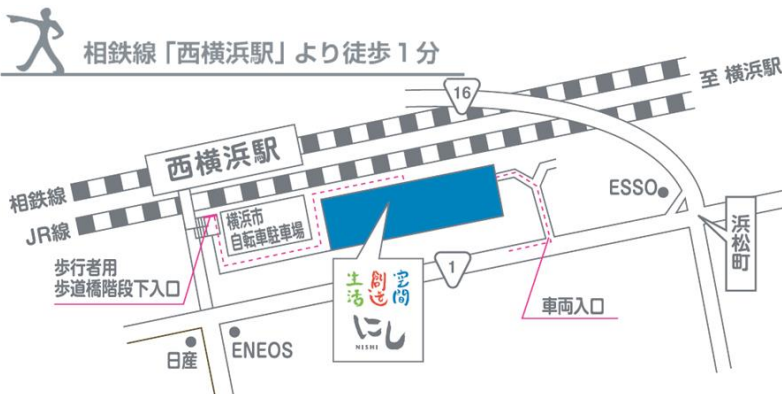

○新型コロナウイルス感染拡大防止について

おもちゃ文庫再開に当たり、新型コロナウイルス感染防止策としてお願いがあります。

・当面の間 **午前中のみ開館**、**予約制** で **一日上限5組** までとなります。

障がいのあるお子様も対象です。 **ご予約は電話 045-250-6506** にて

受け付けております。 **当日予約も可能** です。 ※5組埋まっていた場合を除く。

・ご利用時には、1階エントランスにてご予約の確認と検温を実施させていただきます。

この際、37.5℃以上あるお子様、保護者の方はご利用をお控えください。

・おもちゃの消毒を行う為、ご利用時間は 10:00～12:00 までとなります。

平日の午後、土曜・日曜・祝日のご利用は当面の間、中止となります。

・ **保護者の方はマスクの着用** をお願い致します。

お子様は、無理のない範囲で着用 をお願い致します。

・ **窓を開ける等 適宜換気** いたします。

・毎年8月に行っていたプールのイベントは中止となりました。

○アクセス ※生活創造空間にし 5階にあります。

<お問い合わせ>

地域活動ホーム ガッツ・ビーと西
所在地：横浜市西区浜松町 14-40

045-250-6506