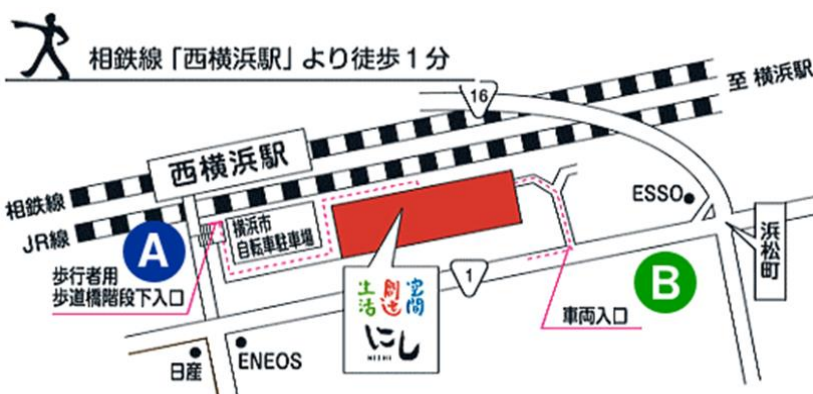

ガッツ・ビーと西 おもちゃ文庫再開のご案内

○おもちゃ文庫って??

地域で暮らすお子さんと親御さんがおもちゃを通して遊べる場所です。

○利用時間帯（令和二年8月～）

★地域の全ての就学前のお子さんと、学齢期の障がいのあるお子さんが遊べます♪

月～金 曜日 10:00 ~ 12:00

※当所の都合でご利用できない場合があります。

※インフルエンザ等学級閉鎖で学校が休みになった場合の利用はご遠慮ください。

○新型コロナウイルス感染拡大防止について

おもちゃ文庫再開に当たり、新型コロナウイルス感染防止策としてお願いがあります。

- ・当面の間 **午前中のみ開館**、**完全予約制** で **1日5組** までとなります。
  障がいのあるお子様も対象です。 **ご予約は電話 045-250-6506** にて受け付けております。

- ・ご利用時には1階エントランスにて検温を実施させていただきます。
  この際、37.5℃以上あるお子様、保護者の方はご利用をお控えください。
- ・おもちゃの消毒を行う為、ご利用時間は **10:00～12:00** までとなります。
  平日の午後、土曜・日曜・祝日のご利用は当面の間、中止となります。

- ・**保護者の方はマスクの着用** をお願い致します。
- ・**お子様は、無理のない範囲で着用** をお願い致します。
- ・**換気のためドア、窓を開放** いたします。
- ・毎年8月に行っているプールのイベントは中止となります。

○アクセス ※生活創造空間にし 5階にあります。

<お問い合わせ>

地域活動ホーム ガッツ・ビーと西
所在地：横浜市西区浜松町 14-40

電話：045-250-6506