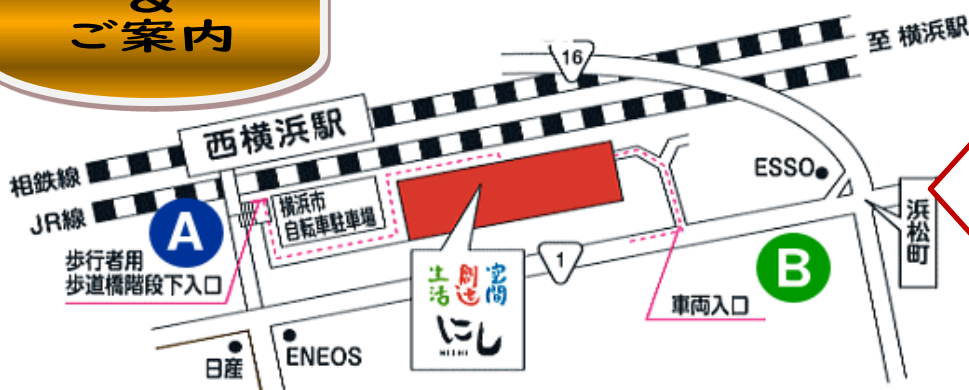

### 七草の節句とおもちゃのはこコンサート

1月7日(月)

場所 生活創造空間にし 1Fロビー

※バイキングは5F食堂にて

コンサート 15:30~16:15

お食事バイキング 16:30~18:00

15歳以下は無料!

その他の方はお一人 100円

お問い合わせ  
&  
ご案内

生活創造空間にし  検索

生活 創造 空間 にし  
横浜市西区浜松町14-40

就労サポートセンター  
エヌ・クラブ  
TEL: 045-250-6470

地域活動ホーム  
ガッツ・ビーと西  
TEL: 045-250-6506